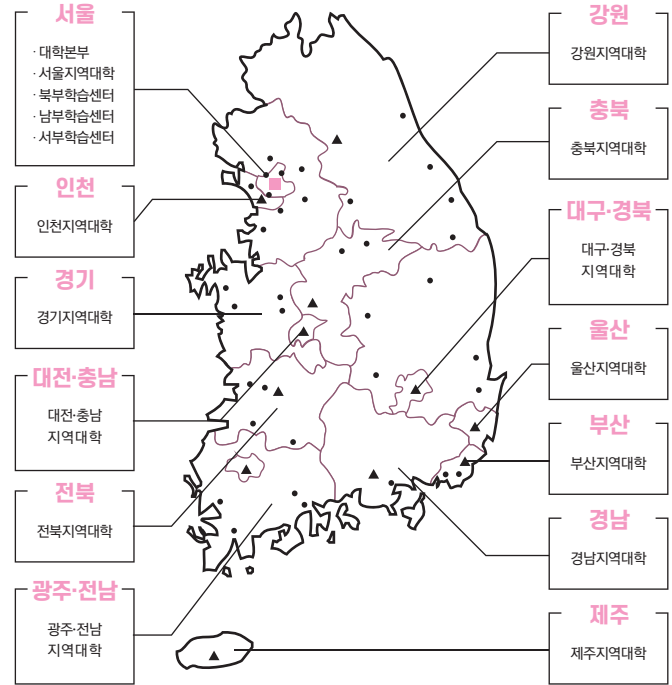

PC와 스마트폰으로 모든 원격강의 수강 가능
재학생의 약 80%가 일과 학업병행

82만 방송대인 네트워크 파워

졸업생 72만명, 재학생 약 10만명
5급 이상 공무원 출신대 1위, 국가인재 DB 4위

장학금 듬뿍, 대학생 혜택 가득

학생의 30%이상이 장학금 수혜(연간 150억원)

전국권 캠퍼스! 한국방송통신대학교

- 대학본부, 지역대학(13개소), 학습센터(3개소) 및 시·군학습관(31개소) 운영 중
- 온라인·오프라인학습 및 활동을 위해 전국 캠퍼스 설치·운영

■ 대학본부 ▲ 지역대학(13) ● 학습센터(3개소) 및 시·군학습관

자격·면허

취득 가능한 자격

사회복지학과	사회복지사 2급
생활과학부	가정복지사 2급 (가정복지학 전공) 보육교사2급, 건강가정사, 공공가정관리사
보건환경학과	보건관리사
교육학과	평생교육사 2급
유아교육과	유치원정교사 2급, 보육교사 2급

응시 가능한 자격·면허

중어중문학과	어린이중국어한자지도사(1급, 2급)
법학과	변호사, 법무사, 변리사, 공인노무사, 공인중개사, 관세사, 감정평가사, 세무사, 손해사정사, 주택관리사, 행정사
행정학과	공무원 일반행정(5급, 7급, 9급), 행정사, 사회조사분석사, 정책분석평가사
경제학과	감정평가사, 공인노무사, 공인중개사, 공인회계사(경제학 과목 3학점 이상 이수), 보험계리사, 세무사
경영학과	공인회계사 1차 시험(회계학 및 세무관련과목 12학점 이상, 경영학과목 9학점 이상, 경제학과목 3학점 이상 이수한 경우)
무역학과	관세사, 보세사, 원산지관리사, 국제무역사, 물류관리사, 유통관리사, 무역영어 검정시험, 회계사, 세무사, 경영지도사, 검사사, 선물중개사(AP), 국제공인 신용장전문가(CDCS), 물류관리전문가(CPIM), 금융투자분석사, 국제공인 물류 및 구매전문가(CPM), 국제공인 공급관리전문가(CPSM), 물류관리전문가(CPIM), 국제재무분석사(CFA), 국제금융역(CIFS), 해무사, 외환전문역(CFES), 신용위험분석가(CRA), 수입관리사, 금융자산관리사(FP)
미디어영상학과	시각디자인기사, 사회조사분석사 2급, 컨벤션기획사 2급, 멀티미디어콘텐츠 제작전문가, 텔레마케팅관리사, 방송통신산업기사, 방송통신기사, 사진기능사, 영상산업기사, 영상기능사, 무선설비기능사
관광학과	관광통역안내사(필기시험 2과목 면제), 호텔서비스사(필기시험 면제), 국외여행인솔자T/C(응시자격부여), 국내여행안내사(필기시험 면제), 아시아나세이버 AIR RESERVATION, 아시아나세이버 FARE & TICKETING
사회복지학과	사회복지사 1급, 사회복지직공무원, 의료사회복지사, 요양보호사, 정신건강사회복지사 2급, 학교사회복지사
농학과	유기농업기사, 종자기사, 식물보호기사, 토양환경기사, 시설원예기사, 조경기사, 화훼장식기사, 도시농업관리사, 축산기사, 식육처리기능사, 가축인공수정사, 산림기사, 임산가공기사, 농림토양평가관리산업기사, 산림치유지도사, 버섯종균기능사, 손해평가사, 농산물품질관리기사, 생물분류기사, 입입종묘기사
생활과학부 (가정복지학전공)	가족생활교육사 2급, 가족상담사 2급, 소비자전문상담사, 주택관리사보, 부부가족상담전문가 2급
생활과학부 (식품영양학전공)	영양사, 위생사, 식품기사, 조리산업기사
생활과학부 (의류패션학전공)	의류기사, 양장기능사, 패션디자인산업기사, 컬러리스트, 패션머천다이징산업기사, 한복기능사, 염색기능사, 샵마스터
컴퓨터학과	정보처리기사, 전자계산기조직응용기사, 전자계산기사, 정보통신기사, 정보보안기사
정보통계학과	사회조사분석사 2급, 품질경영기사, 데이터분석전문가
보건환경학과	수질환경기사, 대기환경기사, 폐기물처리기사, 자연생태복원기사, 토양환경기사, 인간공학기사, 소음진동기사, 산업위생관리기사, 위생사, 산업안전기사, 환경영향평가사, 환경측정분석사, 보건교육사 3급, 산림치유지도사, 신재생에너지 발전설비기사, 사회조사분석사 2급, 의료기기 RA전문가
교육학과	청소년상담사 3급, 직업상담사 2급
청소년교육과	청소년지도사 2급, 청소년상담사 3급, 직업상담사 2급